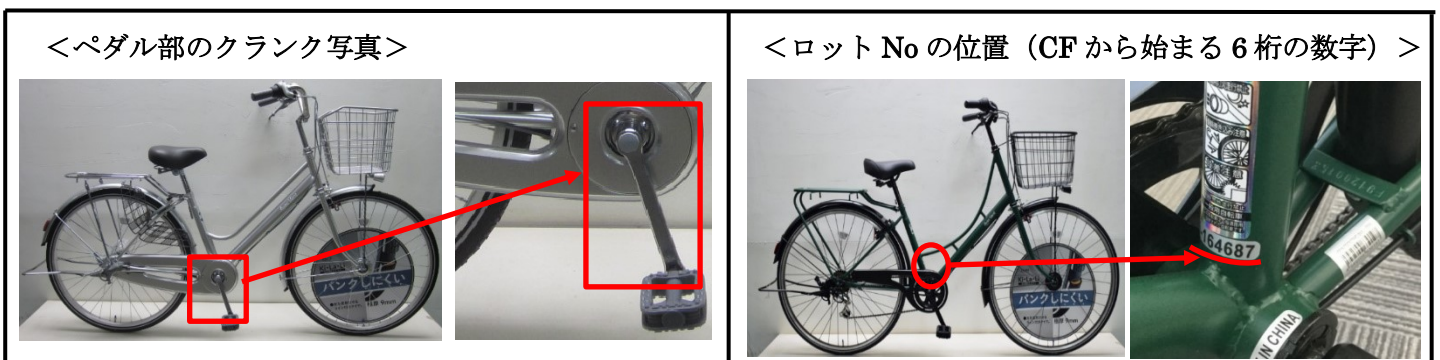

「キラリ」シリーズ他、自転車各種無償点検について

平素より弊社商品をご愛用頂きまして、誠にありがとうございます。

この度、弊社にて2020年2月21日より2020年4月7日まで販売いたしました一部の自転車において、お客様がご使用中にペダル部のクランクが脱落する不具合が発生いたしました。お客様には大変ご心配をお掛けすることとなり、心よりお詫び申し上げます。

つきましては、ご愛用いただいているお客様の安全・安心を最優先とし、無償点検を実施させていただきたく、点検対象の自転車をご購入いただいたお客様には、弊社より直接ご連絡し、点検の詳細をご案内いたします。

対象商品をお持ちのお客様は、直ちにご使用を中止していただくとともに、弊社よりご案内を差し上げるまでの間、乗車せずにお待ちいただくようお願い申し上げます。

お客様には大変なご迷惑をお掛けいたしますが、ご理解、ご協力を賜りますよう重ねてお願い申し上げます。今後は、より一層品質管理を徹底し、再発防止に努めて参ります。

1. 弊社の対応

該当商品の無償点検を実施させていただきます。

2. 対応方法

- ・弊社より、お客様のご自宅まで、無償点検にお伺いいたします。無償点検は、30分程度のお時間を頂戴いたします。
- ・対象のお客様へ順次ご連絡のうえ、点検にお伺いする日時のご相談をさせていただきます。ご連絡を差し上げるまでの間、誠に恐れ入りますが、乗車を中止してお待ちくださるようお願い申し上げます。
- ・ご不明な点は下記の専用フリーダイヤルまでお問合せくださるようお願い申し上げます。

3. お問い合わせ窓口

株式会社カインズ お客様相談室

専用フリーダイヤル〈無料〉

電話番号 0120-87-7111

受付時間 10:00~18:00 (土、日、祝日含む)