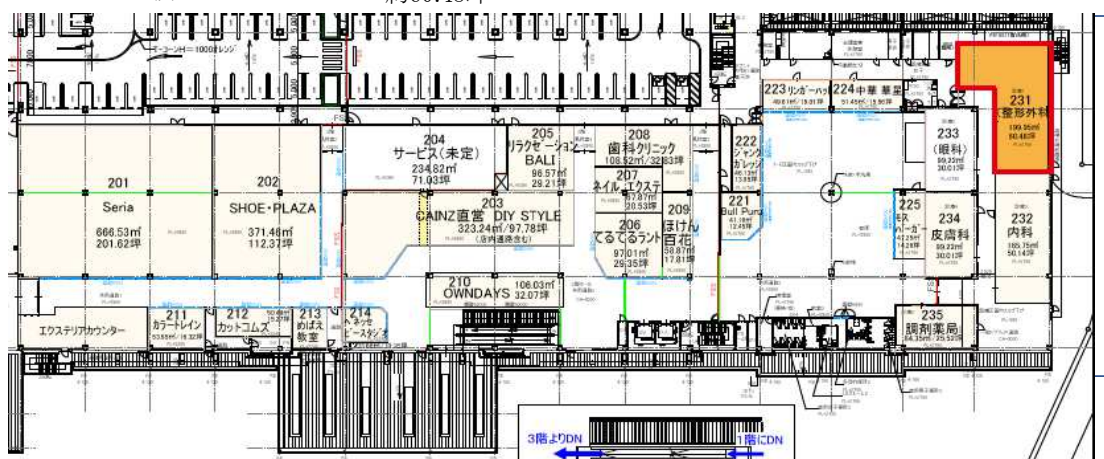

## ◎ 店舗概要

名称	カインズ朝霞店
所在地	埼玉県 朝霞市 根岸台 3丁目20-1
敷地面積	約27,761㎡(約8,398坪)
店舗面積	約 4,200坪 (約13,900㎡) ※1.2階合計
駐車場	757台
オープン	令和2年11月3日
営業時間	午前9時00分 ~ 午後8時00分

## ◎ 募集する業種

① クリニック : 整形外科

区画面積 約60.48坪