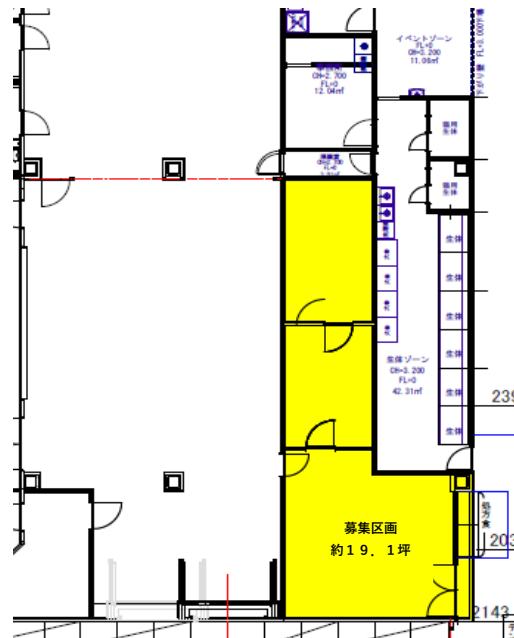

## ◎ 店舗概要

名称	カインズ 千葉ニュータウン店
所在地	千葉県 印西市 泉野一丁目144番6
敷地面積	80,600㎡ (約24,382坪)
店舗面積	23,135㎡ (約6,998坪) 施設全体
	17,251㎡ (約5,218坪) カインズ
駐車場	1,175台
オープン	平成25年11月 開店
営業時間	午前9時 ~ 午後8時00分

### ① 動物病院

区画面積 約19.1坪