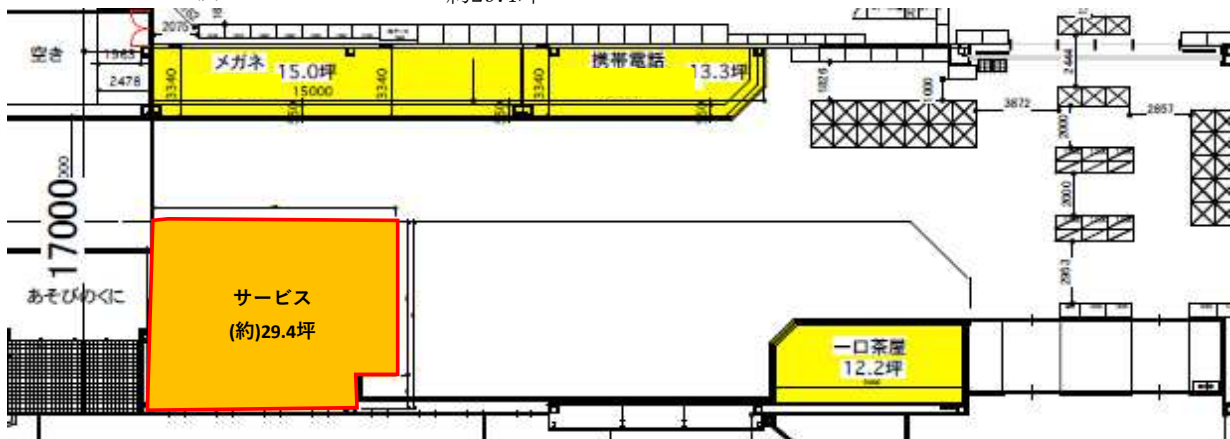

◎ 店舗概要

名称	カインズ 深谷川本店
所在地	埼玉県深谷市長在家1768
敷地面積	約 40,784㎡ (約 12,337坪)
店舗面積	約 7,469㎡ (約 2,259坪)
駐車場	970 台
オープン	平成18年12月12日
営業時間	午前9時30分 ~ 午後8時00分

◎ 募集する業種

- ① 物販・サービス : リラクゼーション、整骨院、ファッション衣料、メガネ、輸入小物等

区画面積 約29.4坪

◎ 既存テナント

- ・インテナント: 携帯ショップ「てるてるランド」、眼鏡店「コメスタメガネ」、一口茶屋
- ・モールテナント: 宝くじ、精米機、保険代理店「保険ひろば」、歯科