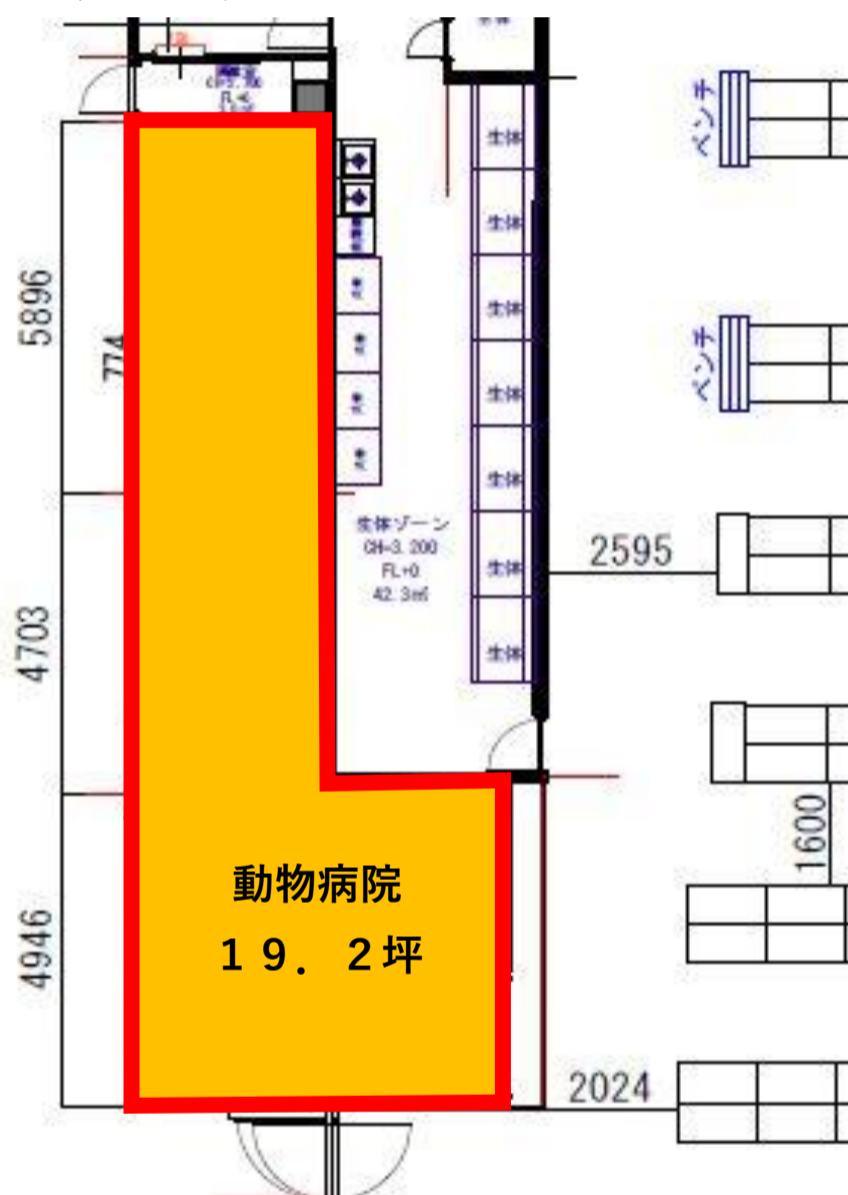

## ◎ 店舗概要

名称	カインズ船橋習志野店		
所在地	千葉県 船橋市 習志野 4丁目 12番 40号(本館)		
敷地面積	35,425㎡	(約10,716坪)	全体
店舗面積	10,155㎡	(約3,072坪)	カインズ
駐車場	540台		
オープン	平成26年11月29日開店		
営業時間	午前9時00分 ~ 午後8時00分(変更の場合あり)		

## ◎ 募集する業種

① 動物病院 : 動物病院

区画面積 約19.2坪