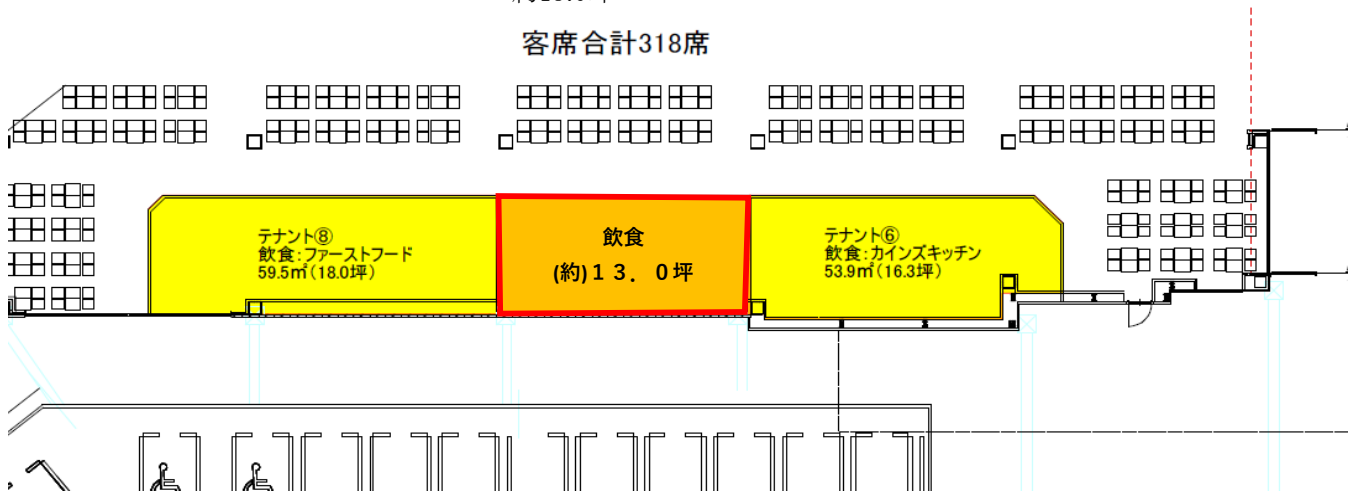

◎ 店舗概要

名称	カインズ 浜松都田テクノ店
所在地	静岡県 浜松市 新都田 三丁目1-1
敷地面積	約 95,050㎡ (約28,800坪)
店舗面積	約 15,200㎡ (約 4,600坪)
駐車場	約 1,680台
オープン	平成16年7月28日
営業時間	午前9時00分 ~ 午後8時00分

◎ 募集する業種

① 飲食インテナント : フードコート内ファストフード・ベーカリー等

区画面積 約13.0坪

客席合計318席

② 物販・サービス : 金融、その他サービス等

区画面積 約5.0坪

客席合計318席

◎ 既存テナント

・インテナント: やきもの本舗、カフェブリッコ、カインズマルシェ、マクドナルド
メガネスーパー、買取倉庫、茶店、合鍵リペア、アミューズメント

・別棟テナント: ガソリンスタンド「ジェイクエスト」、宝くじ、精米機、コインランドリー