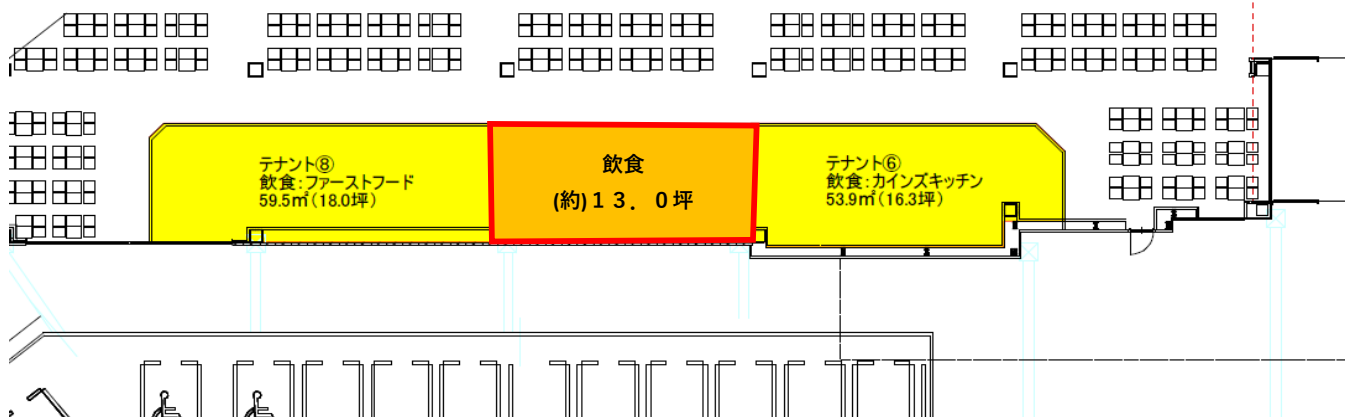

◎ 店舗概要

名称	カインズ 浜松都田テクノ店
所在地	静岡県 浜松市 新都田 三丁目1-1
敷地面積	約 95,050㎡ (約28,800坪)
店舗面積	約 15,200㎡ (約 4,600坪)
駐車場	約 1,680台
オープン	平成16年7月28日
営業時間	午前9時00分 ~ 午後8時00分

◎ 募集する業種

① 飲食インテナント : フードコート内ファストフード・ベーカリー等

区画面積 約13.0坪

客席合計318席

◎ 募集する業種

② 物販・サービス : 金融、その他サービス等

区画面積 約10.0坪

客席合計318席

◎ 既存テナント

・インテナント: やきもの本舗、カフェブリッコ、カインズマルシェ、マクドナルド
メガネスーパー、茶店、合鍵リペア、アミューズメント

・別棟テナント: ガソリンスタンド「ジェイクエスト」、宝くじ、精米機、コインランドリー

◎ 店舗概要

名称	カインズ 浜松都田テクノ店
所在地	静岡県 浜松市 新都田 三丁目1-1
敷地面積	約 95,050㎡ (約28,800坪)
店舗面積	約 15,200㎡ (約 4,600坪)
駐車場	約 1,680台
オープン	平成16年7月28日
営業時間	午前9時00分 ~ 午後8時00分

◎ 募集する業種

③ 物販インテナント : ファッション衣料、メガネ、輸入小物等

区画面積 約5.0坪

◎ 既存テナント