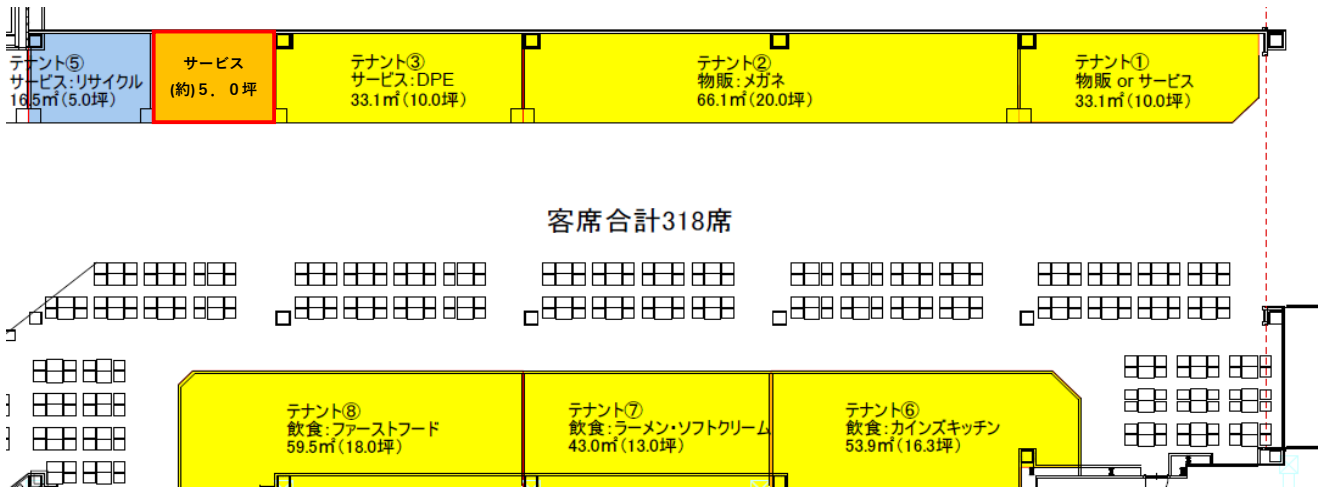

◎ 店舗概要

名称	カインズ 浜松都田テクノ店
所在地	静岡県 浜松市 新都田 三丁目1-1
敷地面積	約 95,050㎡ (約28,800坪)
店舗面積	約 15,200㎡ (約 4,600坪)
駐車場	約 1,680台
オープン	平成16年7月28日
営業時間	午前9時00分 ~ 午後8時00分

◎ 募集する業種

① 飲食インテナント : フードコート内ファストフード・ベーカリー等

区画面積 約13.0坪

客席合計318席

◎ 募集する業種

② 物販・サービス : 金融、その他サービス等

区画面積 約10.0坪

客席合計318席

◎ 既存テナント

・インテナント: やきもの本舗、カフェブリッコ、カインズマルシェ、マクドナルド
メガネスーパー、茶店、合鍵リペア、アミューズメント

・別棟テナント: ガソリンスタンド「ジェイクエスト」、宝くじ、精米機、コインランドリー

◎ 店舗概要

名称	カインズ 浜松都田テクノ店
所在地	静岡県 浜松市 新都田 三丁目1-1
敷地面積	約 95,050㎡ (約28,800坪)
店舗面積	約 15,200㎡ (約 4,600坪)
駐車場	約 1,680台
オープン	平成16年7月28日
営業時間	午前9時00分 ~ 午後8時00分

◎ 募集する業種

③ 物販インテナント : ファッション衣料、メガネ、輸入小物等

区画面積 約5.0坪

◎ 既存テナント