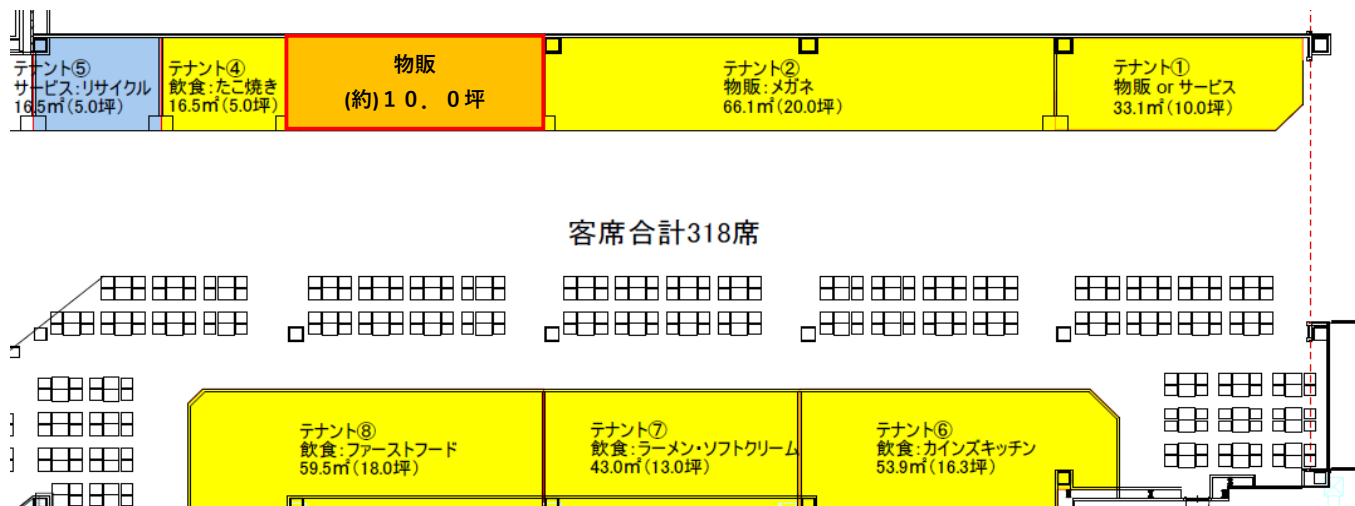

◎ 店舗概要

名称	カインズ 浜松都田テクノ店
所在地	静岡県 浜松市 新都田 三丁目1-1
敷地面積	約 95,050㎡ (約28,800坪)
店舗面積	約 15,200㎡ (約 4,600坪)
駐車場	約 1,680台
オープン	平成16年7月28日
営業時間	午前9時00分 ~ 午後8時00分

◎ 募集する業種

① 飲食インテナント : フードコート内ファストフード・ベーカリー等

区画面積 約13.0坪

客席合計318席

◎ 募集する業種

② 物販・サービス : 金融、その他サービス等

区画面積 約10.0坪

客席合計318席

◎ 既存テナント

・インテナント: やきもの本舗、カフェブリッコ、カインズマルシェ、マクドナルド
メガネスーパー、茶店、合鍵リペア、アミューズメント

・別棟テナント: ガソリンスタンド「ジェイクエスト」、宝くじ、精米機、コインランドリー

◎ 店舗概要

名称	カインズ 浜松都田テクノ店
所在地	静岡県 浜松市 新都田 三丁目1-1
敷地面積	約 95,050㎡ (約28,800坪)
店舗面積	約 15,200㎡ (約 4,600坪)
駐車場	約 1,680台
オープン	平成16年7月28日
営業時間	午前9時00分 ~ 午後8時00分

◎ 募集する業種

③ 物販インテナント : ファッション衣料、メガネ、輸入小物等

区画面積 約5.0坪

◎ 既存テナント