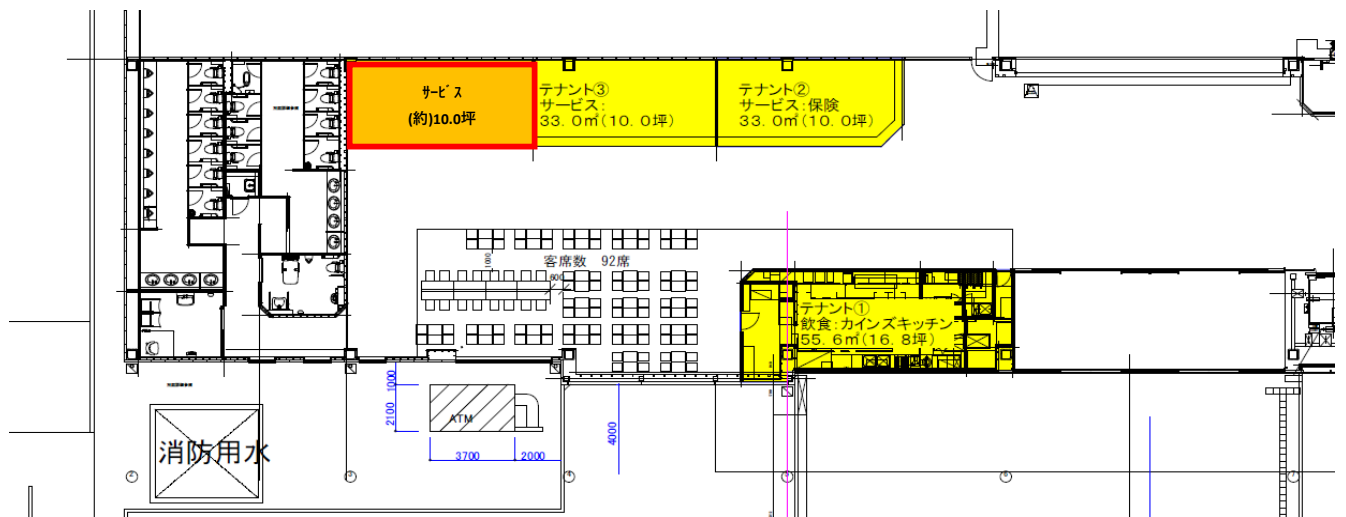

◎ 店舗概要

名称	カインズ 半田 店
所在地	愛知県 半田市 浜田町 三丁目10-1外
敷地面積	約 28,690㎡ (約8,679坪)
店舗面積	約 10,851㎡ (約3,282坪)
駐車場	約 690台
オープン	平成24年7月4日
営業時間	午前9時30分 ~ 午後8時00分

◎ 募集する業種

① 物販・サービス : リラクゼーション、整骨院、ファッション衣料、メガネ、輸入小物等

区画面積 約 10.0坪