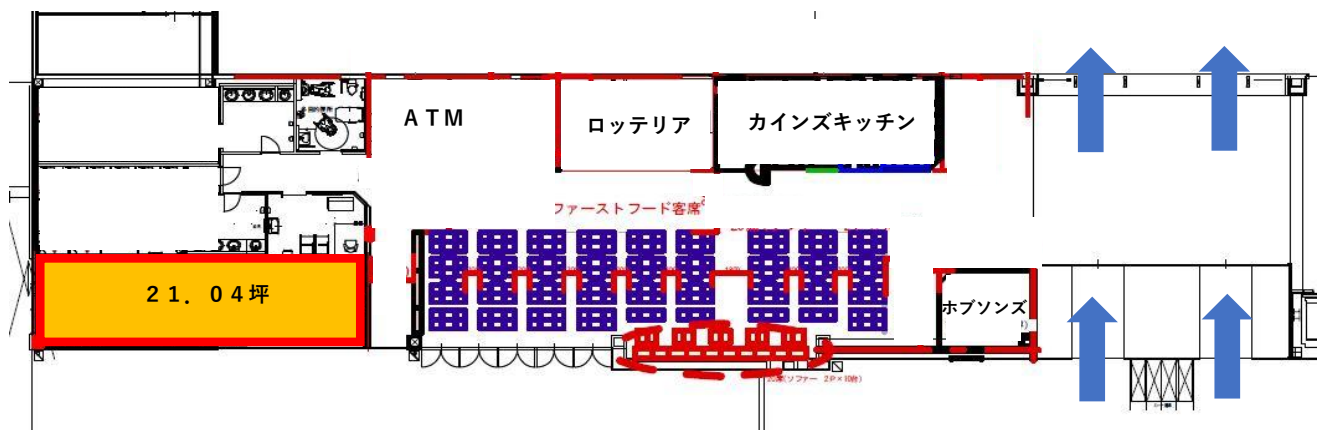

◎ 店舗概要

名称	カインズ 伊勢崎店
所在地	群馬県 伊勢崎市 宮子町 3173番地
敷地面積	約71,879㎡ (約21,743坪)
店舗面積	約14,193㎡ (約4,293坪)
駐車場	約1,260台
オープン	平成19年10月4日開店
営業時間	午前10時00分 ~ 午後8時00分

◎ 募集する業種

① 物販・サービス : 動物病院、リラクゼーション、整骨院、医療関連、物販

区画面積 約21.04坪