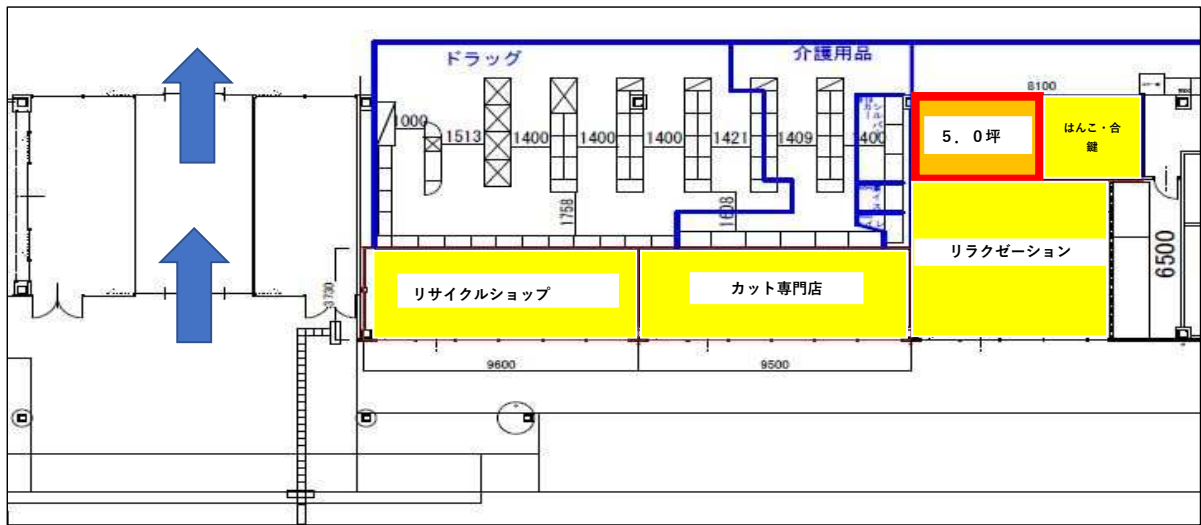

## ◎ 店舗概要

名称	カインズスーパーセンター 上里本庄店
所在地	埼玉県児玉郡上里町大字神保原町字北稻塚1845
敷地面積	約 40,393㎡ (約 12,200坪)
店舗面積	約 10,328㎡ (約 3,124坪)
駐車場	約 650台
オープン	平成17年5月18日
営業時間	午前10時00分 ~ 午後8時00分

## ◎ 募集する業種

- ① 物販・サービスインテナント : サービスカウンター横(合鍵・リペア、雑貨等)  
区画面積 約 5.0坪

- ② サービステナント : サービスカウンター横 (合鍵・リペア等)  
区画面積 約 4.4坪