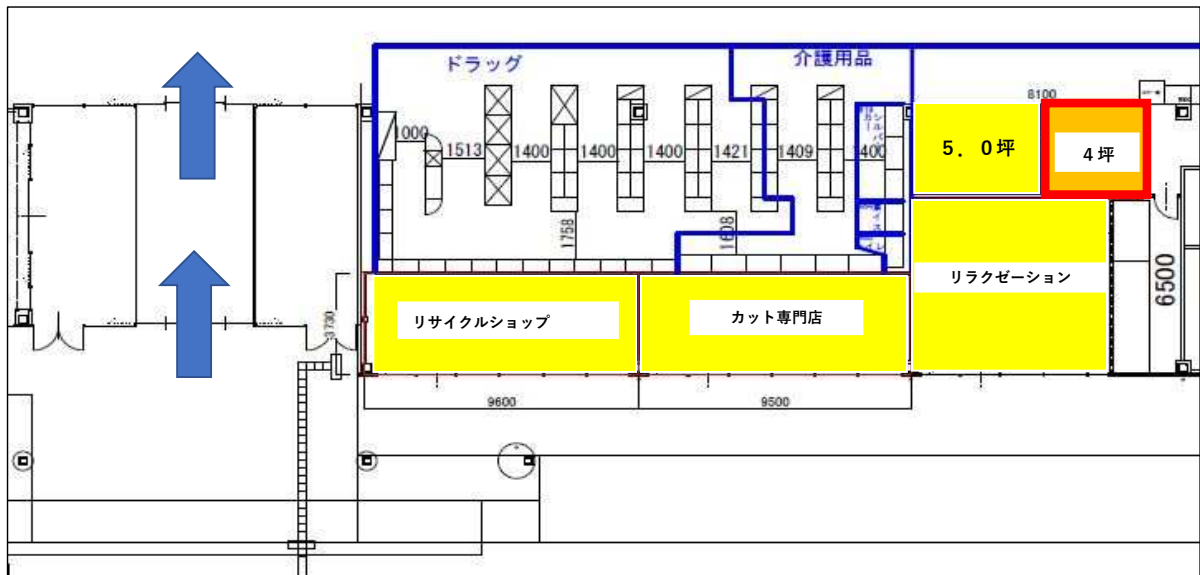

## ◎ 店舗概要

名称	カインズスーパーセンター 上里本庄店
所在地	埼玉県児玉郡上里町大字神保原町字北稻塚1845
敷地面積	約 40,393㎡ (約 12,200坪)
店舗面積	約 10,328㎡ (約 3,124坪)
駐車場	約 650台
オープン	平成17年5月18日
営業時間	午前10時00分 ~ 午後8時00分

## ◎ 募集する業種

- ① 物販・サービスインテナント : サービスカウンター横(合鍵・リペア、雑貨等)  
区画面積 約 5.0坪

- ② サービステナント : サービスカウンター横 (合鍵・リペア等)  
区画面積 約 4.4坪