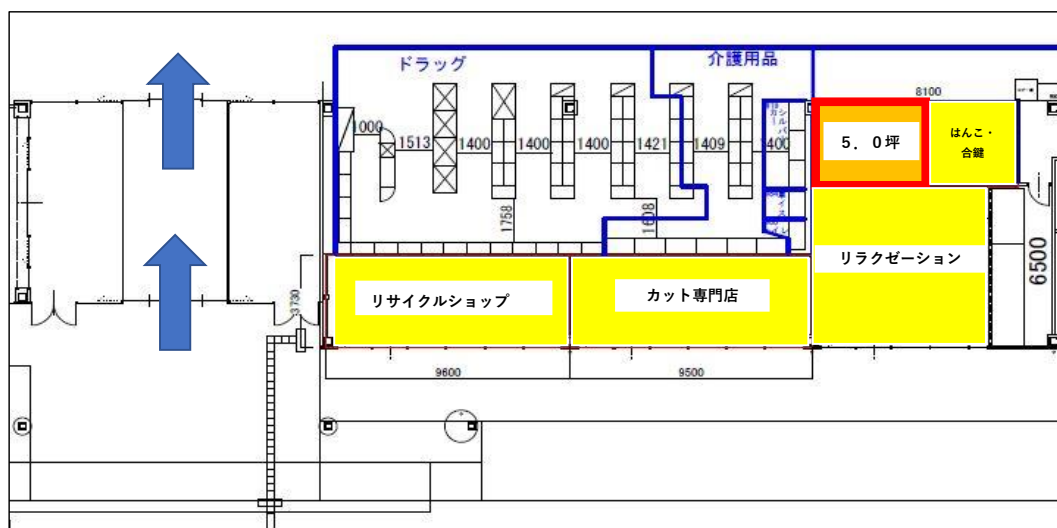

## ◎ 店舗概要

名称	カインズスーパーセンター 上里本庄店
所在地	埼玉県 児玉郡 上里町 大字 神保原町 字 北稻塚1845
敷地面積	約 40,393㎡ (約 12,200坪)
店舗面積	約 10,328㎡ (約 3,124坪)
駐車場	約 650台
オープン	平成17年5月18日開店
営業時間	午前10時00分 ~ 午後8時00分(変更の場合あり)

## ◎ 募集する業種

- ① 物販・サービスインテナント : サービスカウンター横  
区画面積 約 5.0坪