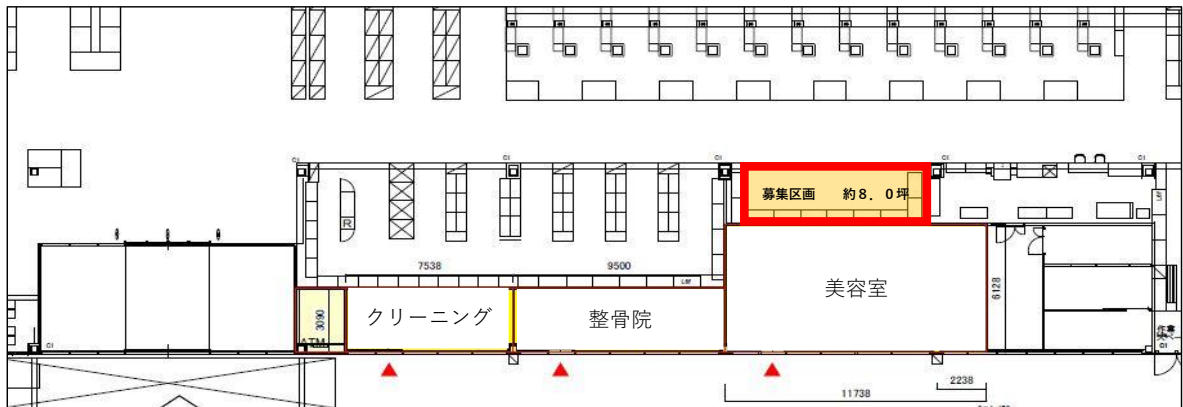

◎ 店舗概要

名称	カインズスーパーセンター 香取小見川店
所在地	千葉県香取市野田450
敷地面積	40,540㎡ (約12,263坪)
店舗面積	7,800㎡ (約2,360坪)
駐車場	550台
オープン	平成18年4月 開店
営業時間	午前9時 ~ 午後8時00分(変更の場合あり)

◎ 募集する業種

- ① 物販・サービス : 携帯電話、メガネ、合鍵、その他サービス等
区画面積 約8.0坪

◎ 既存テナント