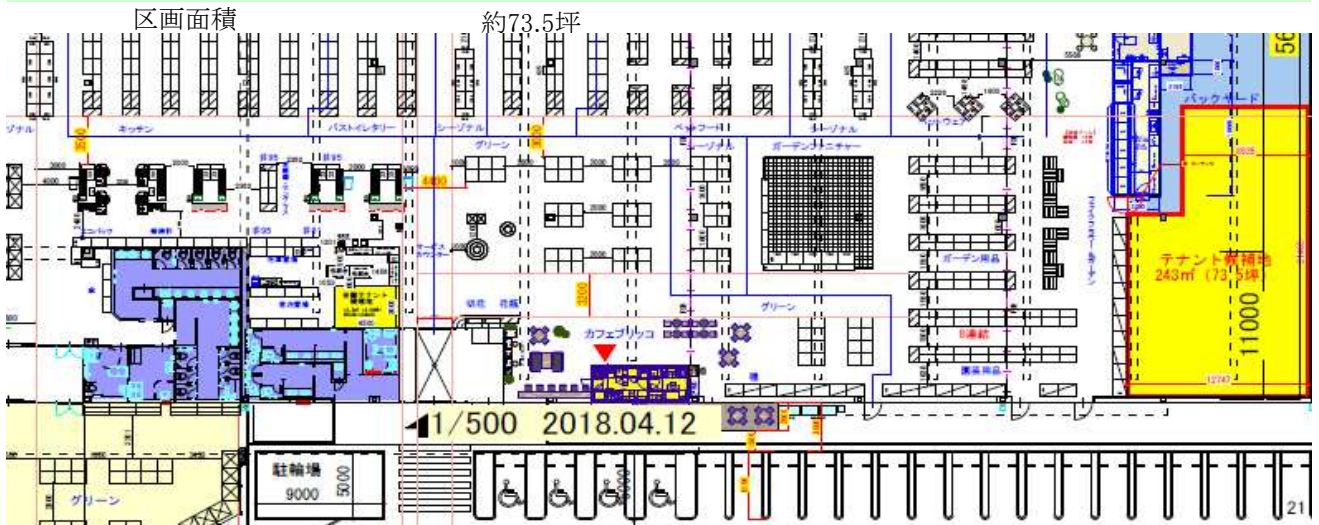

◎ 店舗概要

名称	カインズ 木更津金田店
所在地	千葉県木更津市金田東3丁目1番3
敷地面積	約52,000㎡ (約16,000坪)
店舗面積	約8,000㎡ (約2,400坪)
駐車場	約800台
オープン	平成24年12月20日
営業時間	午前9時30分 ~ 午後8時00分

◎ 募集する業種

- ① 物販・サービス : リラクゼーション、整骨院、ファッション衣料、メガネ、輸入小物、家電、百貨等

◎ 既存テナント