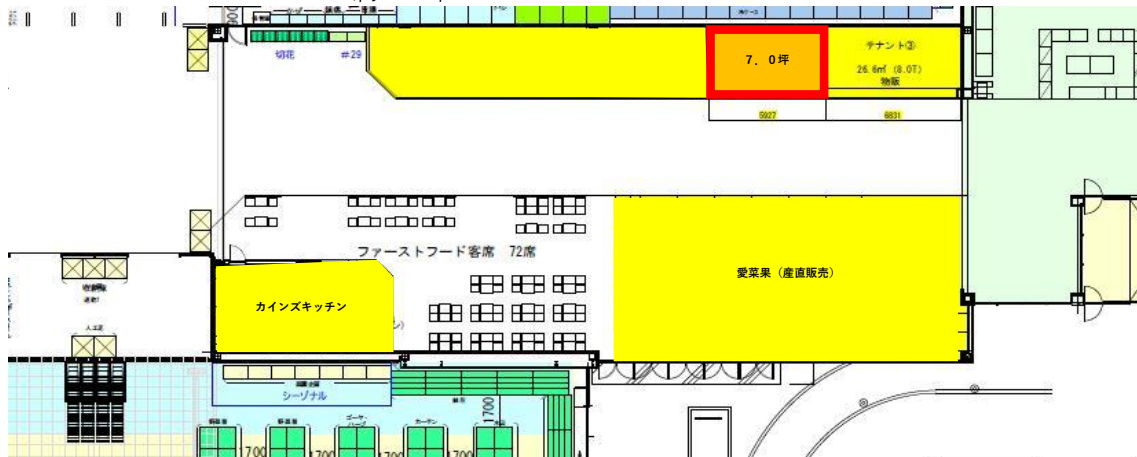

◎ 店舗概要

名称	カインズ 大平店
所在地	栃木県 栃木市 大平町 下皆川 700
敷地面積	約 83,000㎡ (約 25,108坪)
店舗面積	約 8,600㎡ (約 2,602坪)
駐車場	約 840台
オープン	平成 20 年 5 月14日開店
営業時間	午前9時30分 ~ 午後8時00分

◎ 募集する業種

① 物販・サービス : 保険・メガネ・携帯 その他物販等

区画面積 約 19.7坪

② 物販・サービス : 合鍵リペア・保険・ネイル等

区画面積 約 7.0坪

◎ 既存テナント

敷地: オートR's、ベシアワールドスポーツ、NEOS
チャンスセンター(宝くじ)、キセキ精米機
カインズ館内: JA下野、あそびの国+アイフォンリペア