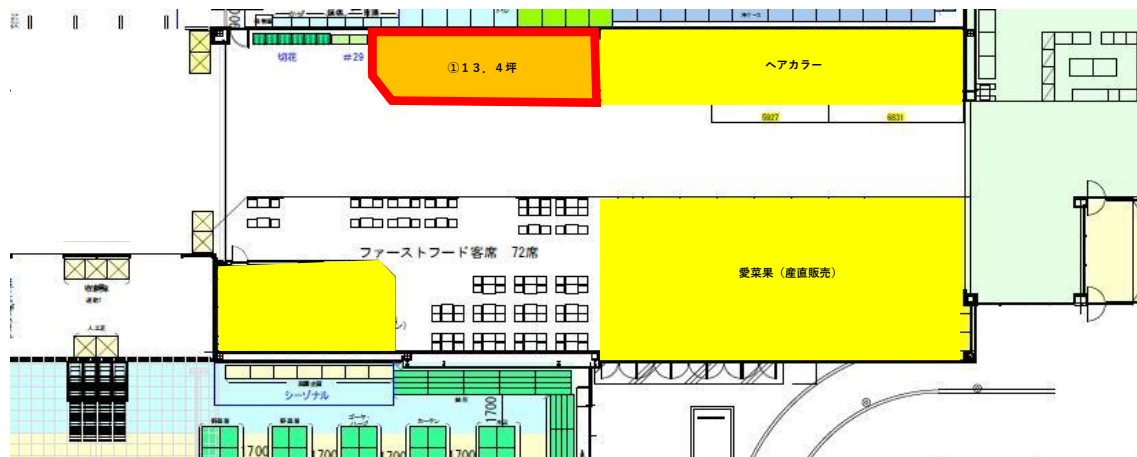

## ◎ 店舗概要

名 称	カインズ 大平店
所在地	栃木県 栃木市 大平町 下皆川 700
敷地面積	約 83,000㎡ (約 25,108坪)
店舗面積	約 8,600㎡ (約 2,602坪)
駐車場	約 840台
オープン	平成 20 年 5 月14日開店
営業時間	午前9時00分 ~ 午後8時00分

## ◎ 募集する業種

① 物販・サービス : 保険・メガネ・携帯 その他物販等

区画面積 約 13.4坪