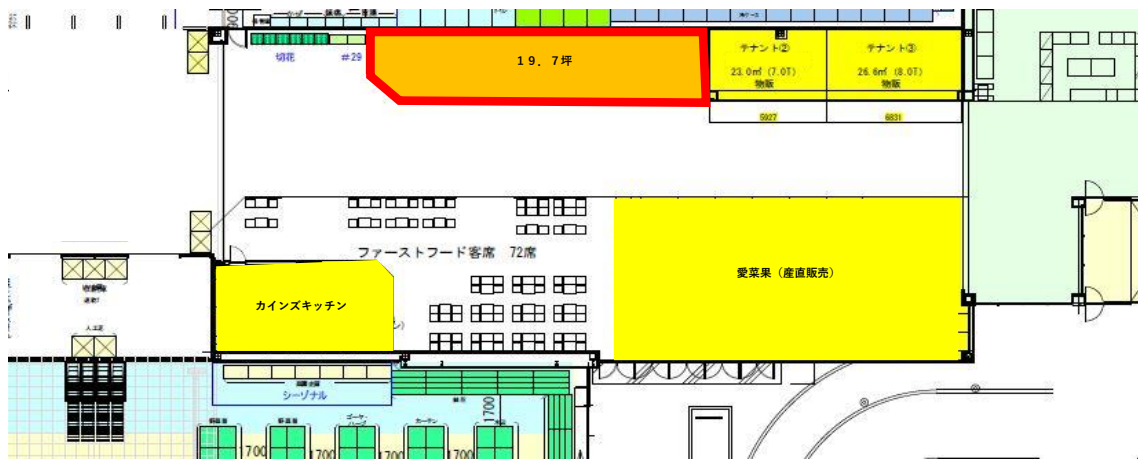

◎ 店舗概要

名称	カインズ 大平店
所在地	栃木県 栃木市 大平町 下皆川 700
敷地面積	約 83,000㎡ (約 25,108坪)
店舗面積	約 8,600㎡ (約 2,602坪)
駐車場	約 840台
オープン	平成 20 年 5 月14日開店
営業時間	午前9時30分 ~ 午後8時00分

◎ 募集する業種

① 物販・サービス : 保険・メガネ・携帯 その他物販等

区画面積 約 19.7坪

② 物販・サービス : 合鍵リペア・保険・ネイル等

区画面積 約 7.0坪

◎ 既存テナント

敷地: オートR's、ベシアワールドスポーツ、NEOS
チャンスセンター(宝くじ)、キセキ精米機
カインズ館内: JA下野、あそびの国+アイフォンリペア