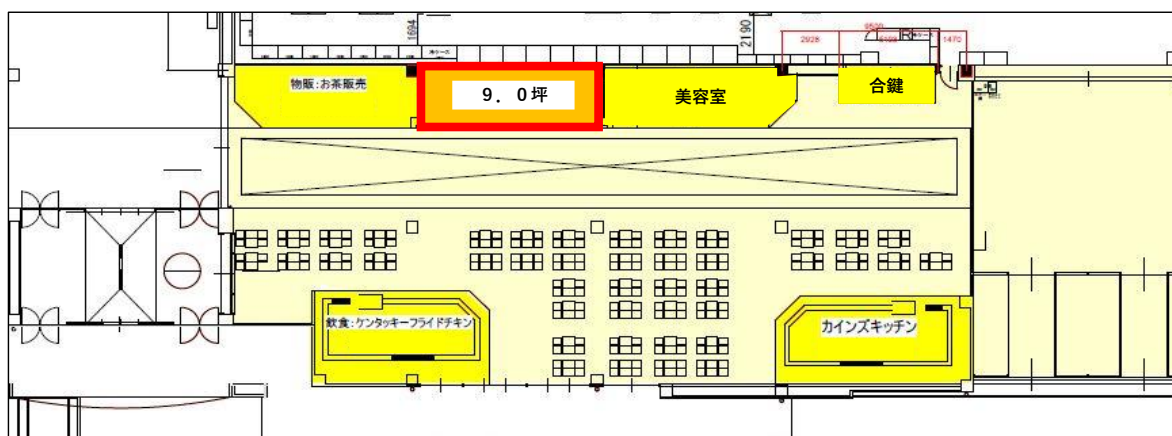

## ◎ 店舗概要

名称	カインズ 嵐山店
所在地	埼玉県 比企郡 嵐山町 大字 平澤 字 遠藤800-1
敷地面積	約 32,300㎡ (約 9,700坪)
店舗面積	約 7,300㎡ (約 2,200坪)
駐車場	約 760台
オープン	平成18年2月23日開店
営業時間	午前9時30分 ~ 午後8時00分(変更の場合あり)

## ◎ 募集する業種

- ① サービスインテナント : 理美容テナント  
区画面積 約 9.0坪