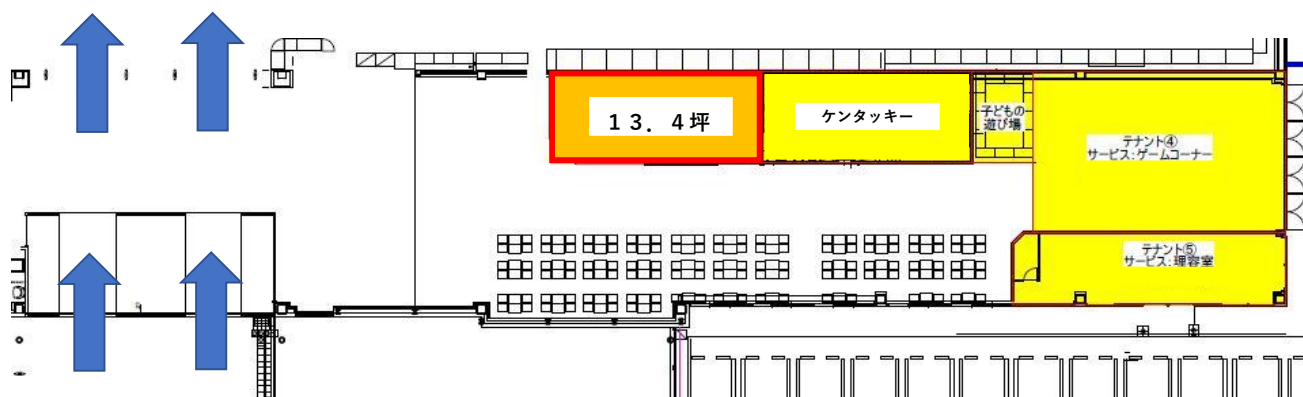

◎ 店舗概要

名称	カインズ 館山店
所在地	千葉県館山市高井字上畑作 1771番地
敷地面積	約 40,000㎡ (約 12,100坪)
店舗面積	約 9,700㎡ (約 2,934坪)
駐車場	約 755台
オープン	平成17年7月16日開店
営業時間	午前9時00分 ~ 午後8時00分

◎ 募集する業種

- ① 飲食インテナント : フードコート内ファストフード・ベーカリー等
区画面積 約 13.4坪