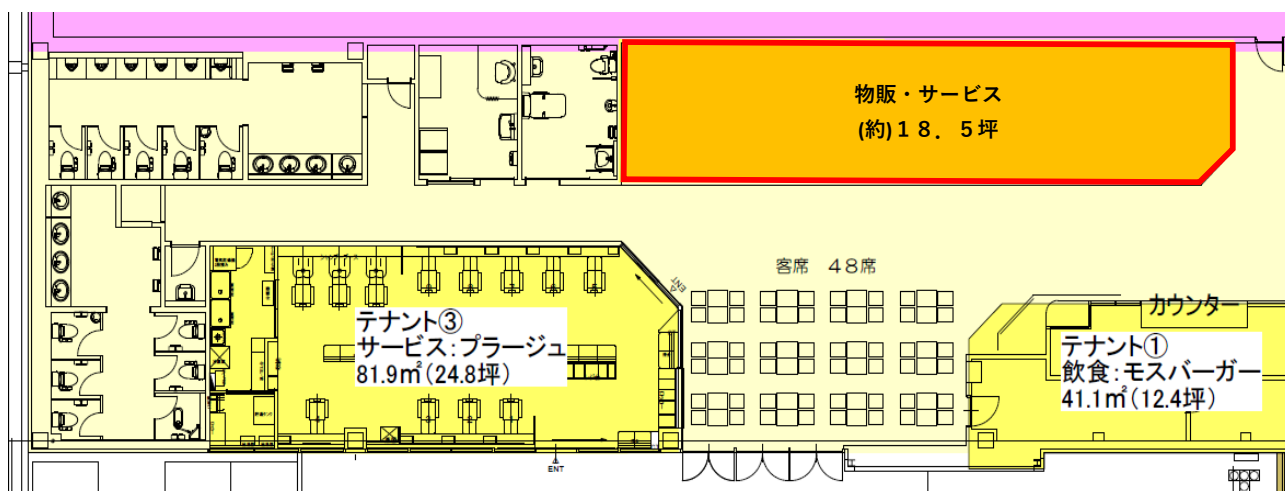

◎ 店舗概要

名称	カインズ 四日市店
所在地	三重県 四日市市 富士町 8-25他
敷地面積	約 34,581㎡ (約 10,461坪)
店舗面積	約 10,000㎡ (約 3,025坪)
駐車場	約 779台
オープン	平成25年11月20日
営業時間	午前9時30分～午後8時00分

◎ 募集する業種

- ① 物販・サービスインテナント : ファッション衣料、メガネ、輸入小物、金融、その他サービス等
区画面積 約 18.5坪