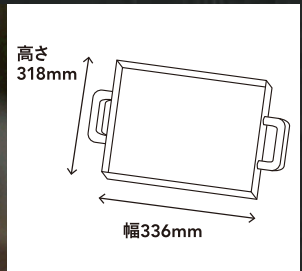

Kitchen DIY series

木材でヴィンテージ風 カフェトレイ

会員様限定

成人の同伴者様
1名参加可能

ダメージ加工とステンシルで自分だけのカフェトレイに

CAINZ のペンキ
Exterior Colors

好きな色で
ペイント
できる

※サイズは変更になる場合があります。※写真はイメージです。