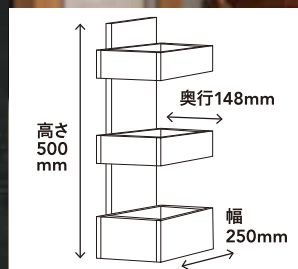

会員様限定

成人の同伴者様
1名参加可能

Living DIY series

テーブルシェルフ3段

テーブルの上にも壁に掛けても使えます。

※サイズは変更になる場合があります。※写真はイメージです。※植物は含まれません

開催日：3/23(土)、3/24(日)

受付：10時30分～16時30分(予約不要)