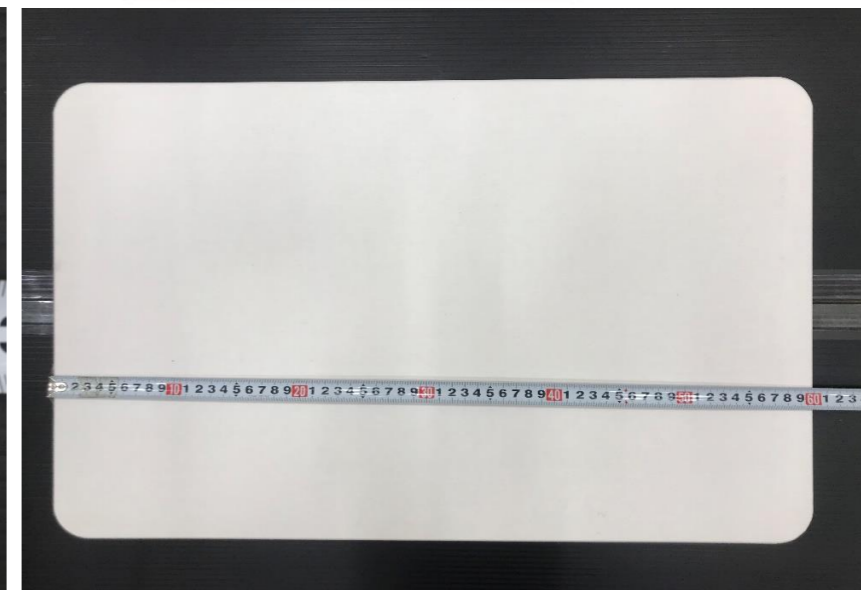

## ポイント

① サイズ	28×45cm、39×60cm
② 色	ホワイト、パープル
③ 周囲の形状違い	緩やかな曲線

※39 x 60cmはピッタリ39.0 x 60.0cmです。

## ・周囲の形状違い

緩やかな曲線になっています

## ポイント

①	サイズ	28×45cm、39×60cm
②	デザイン	当社オリジナル
③	周囲の形状違い	緩やかな曲線

## ポイント

① サイズ	28×28cm
② 形状	凹凸がある、穴が2か所開いている