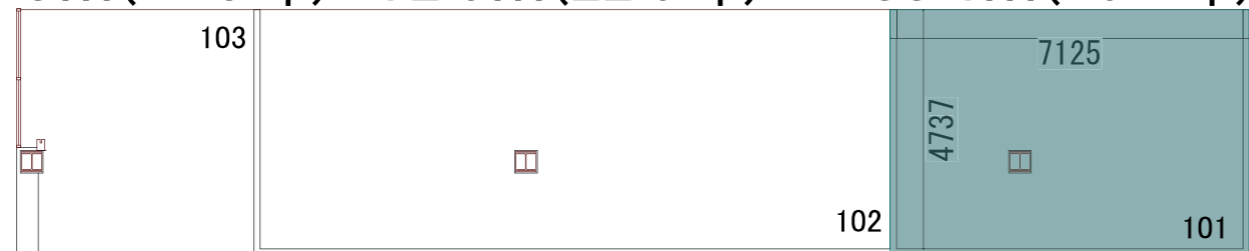

マッサージ 29.3m<sup>2</sup>(11.9坪)    メガネショップ 72.6m<sup>2</sup>(22.0坪)    空区画 33.4m<sup>2</sup>(10.1坪)

全天候下屋

カフェ&ガーデン館