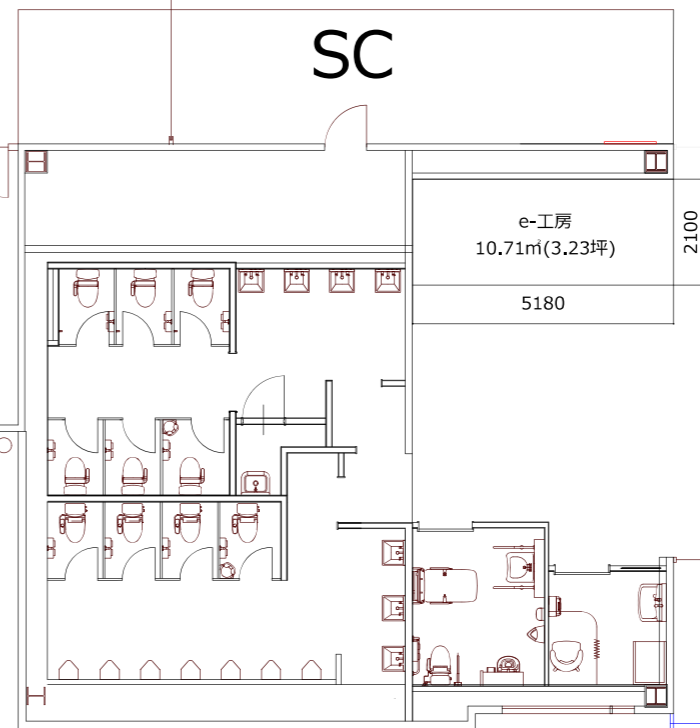

マッサージ 29.3m<sup>2</sup>(11.9坪)    メガネショップ 72.6m<sup>2</sup>(22.0坪)    空区画 33.4m<sup>2</sup>(10.1坪)

全天候下屋

カフェ&ガーデン館